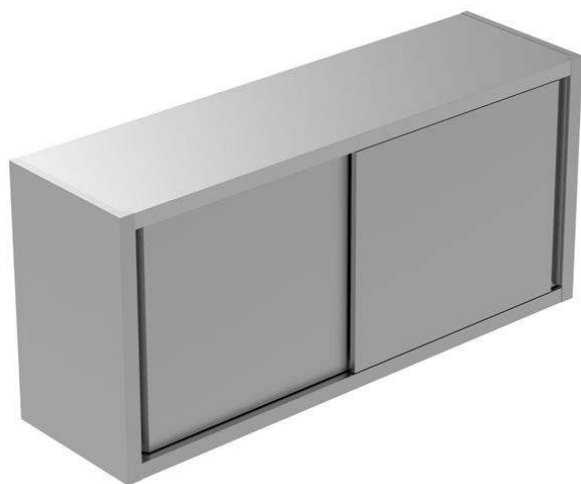

Plus werktafels Wandkast 1400 mm, schuifdeuren

ARTIKEL _____

MODEL _____

NAAM _____

SIS _____

AIA _____

134078 (GPS1400E)

WANDKAST 1400x400x650
mm, 2 schuifdeuren,
tussenschap

Omschrijving

Product Nr.

Plus Preparation wandkast met schuifdeuren, volledig uitgevoerd in roestvrijstaal AISI304. De wandkast met twee hangende roestvrijstalen schuifdeuren, dubbelwandig en geïsoleerd, uitgevoerd met eindstops en verzonken greeplijsten. 40 mm hoog versterkt roestvrijstalen tussenschap, op drie posities in hoogte verstelbaar. 40 mm hoog versterkt roestvrijstalen bodemplaat met afgeronde hoek naar de achterwand.

Constructie

- Het degelijke deur geleider systeem zorgt voor soepel schuivende deuren, getest met meer dan 80.000 cycli, uitgevoerd door een gecertificeerd extern bedrijf.
- De roestvrijstalen schuifdeuren zijn dubbelwandig met daartussen geluiddempende isolatie. Uitgevoerd met rollagers en eindstops.
- De kast is goed toegankelijk dankzij de ruim openende deuren.
- Het tussenschap is 40 mm hoog, met omgezette randen en versterkt met profielen. Het kan op drie verschillende hoogtes versteld worden.
- De 40 mm hoge bodemplaat, 8/10 dikte, heeft omgezette randen en is versterkt met profielen.
- Volledig van roestvrijstaal 1.4301 (AISI304).