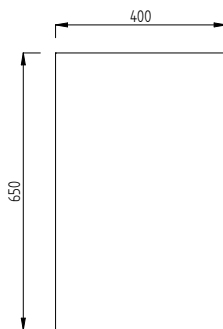

Constructie

- Het degelijke deur geleider systeem zorgt voor soepel schuivende deuren, getest met meer dan 80.000 cycli, uitgevoerd door een gecertificeerd extern bedrijf.
- De roestvrijstalen schuifdeuren zijn dubbelwandig met daartussen geluiddempende isolatie. Uitgevoerd met rollagers en eindstops.
- De kast is goed toegankelijk dankzij de ruim openende deuren.
- Het tussenschap is 40 mm hoog, met omgezette randen en versterkt met profielen. Het kan op drie verschillende hoogtes versteld worden.
- De 40 mm hoge bodemplaat, 8/10 dikte, heeft omgezette randen en is versterkt met profielen.
- Volledig van roestvrijstaal 1.4301 (AISI304).

Goedkeuring

Front aanzicht

Zij aanzicht

Boven aanzicht

**Algemene gegevens**

Model	134078 (GPS1400E)		Wandkast, schuifdeuren
Inwendige afmetingen, lengte	1320 mm		
Inwendige afmetingen, breedte	360 mm		
Inwendige afmetingen, hoogte	580 mm		
Externe afmetingen, lengte	1400 mm		
Externe afmetingen, breedte	400 mm		
Externe afmetingen, hoogte	650 mm		
Gewicht, netto	35 kg		