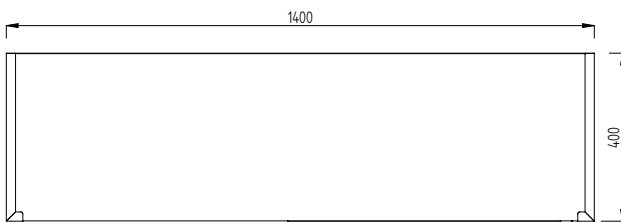

Goedkeuring

Front aanzicht

Zij aanzicht

Boven aanzicht

**Algemene gegevens**

Model	134078 (GPS1400E)		Wandkast, schuifdeuren
Inwendige afmetingen, lengte	1320 mm		
Inwendige afmetingen, breedte	360 mm		
Inwendige afmetingen, hoogte	580 mm		
Externe afmetingen, lengte	1400 mm		
Externe afmetingen, breedte	400 mm		
Externe afmetingen, hoogte	650 mm		
Gewicht, netto	35 kg		