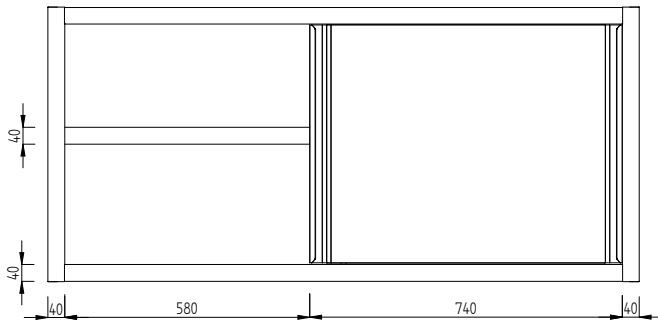

Constructie

- Het degelijke deur geleider systeem zorgt voor soepel schuivende deuren, getest met meer dan 80.000 cycli, uitgevoerd door een gecertificeerd extern bedrijf.
- De roestvrijstalen schuifdeuren zijn dubbelwandig met daartussen geluiddempende isolatie. Uitgevoerd met rollagers en eindstops.
- De kast is goed toegankelijk dankzij de ruim openende deuren.
- Het tussenschap is 40 mm hoog, met omgezette randen en versterkt met profielen. Het kan op drie verschillende hoogtes versteld worden.
- De 40 mm hoge bodemplaat, 8/10 dikte, heeft omgezette randen en is versterkt met profielen.
- Volledig van roestvrijstaal 1.4301 (AISI304).

Goedkeuring

Front aanzicht

Zij aanzicht

Boven aanzicht

**Algemene gegevens**

Model	134078 (GPS1400E)		Wandkast, schuifdeuren
Inwendige afmetingen, lengte	1320 mm		
Inwendige afmetingen, breedte	360 mm		
Inwendige afmetingen, hoogte	580 mm		
Externe afmetingen, lengte	1400 mm		
Externe afmetingen, breedte	400 mm		
Externe afmetingen, hoogte	650 mm		
Gewicht, netto	35 kg		